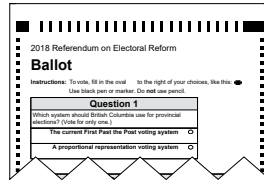

Paano kukumpletohin ang iyong voting package

Upang makumpleto ang iyong voting package, kakailanganin mo:

Ang iyong balota

Ang Secrecy Sleeve **A**
(grey)

Ang iyong Certification Envelope **B** (puti)

Ang Return Envelope **C**
(dilaw)