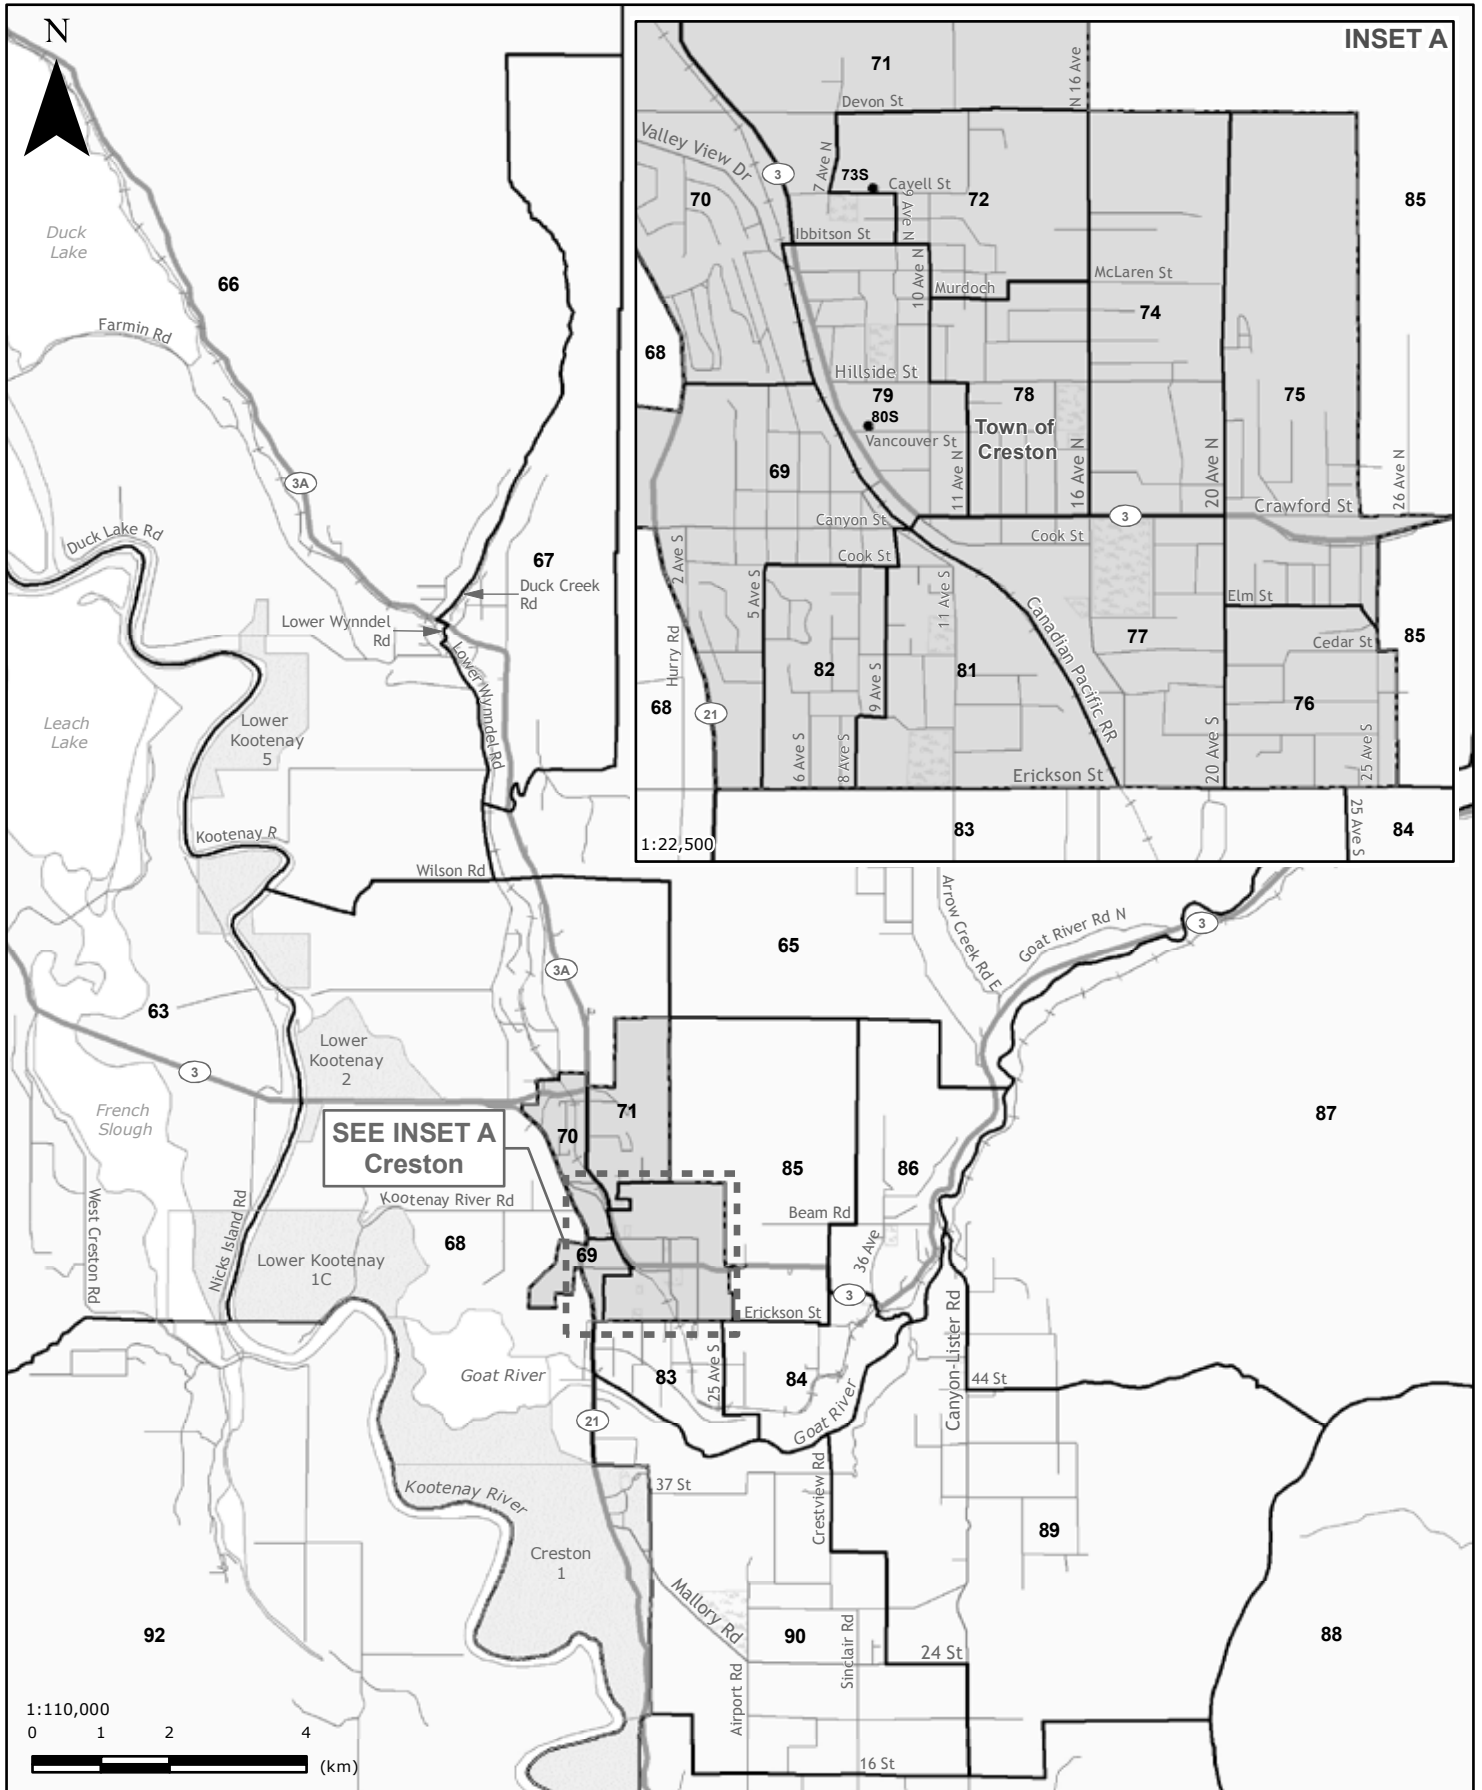

Nelson-Creston (NEL)
MAP A - Nelson-Creston Electoral District

SEE INSET A
 KASLO

SEE INSET B
 BALFOUR

SEE MAP B
 NELSON

SEE INSET C
 SALMO

SEE MAP C
 CRESTON

Nelson-Creston (NEL)
MAP C - Creston

	Sjeng Derkx	Greg Garbula	Michelle Mungall	Total valid votes	Rejected ballots	Registered voters
	GP	LIB	NDP			
Advance voting						
Best Western Baker St Inn	317	248	784	1,349	9	
Crawford Bay Community Hall	28	53	74	155	0	
Holy Cross Hall	176	476	543	1,195	9	
Kaslo Royal Canadian Legion 74	84	140	241	465	3	
Salmo Valley Youth & Community Centre	25	37	92	154	0	
General voting						
Voting area						
1	33	62	107	202	0	382
2	17	37	44	98	0	288
3	23	29	48	100	1	330
4	19	32	66	117	0	314
5S *1	-	-	-	-	-	18
6	14	26	57	97	0	331
7	10	19	24	53	0	187
8	24	39	60	123	2	254
9	23	24	80	127	0	269
10	24	12	49	85	1	154
11	27	38	66	131	0	315
12	40	28	89	157	1	265
13	41	84	73	198	0	364
14	36	99	62	197	1	344
15	30	46	69	145	2	260
16	42	40	77	159	0	313
17	28	27	68	123	0	281
18	20	10	31	61	0	134
19	21	58	69	148	0	348
20	42	41	107	190	1	415
21	36	48	52	136	1	318
22	26	32	54	112	4	374
23	46	49	63	158	0	351
24	26	35	68	129	1	275
25A	5	6	25	36	0	102
25B	28	32	68	128	2	280
26A	41	40	64	145	0	273
26B	28	19	52	99	0	217
27	30	46	83	159	1	332
28S *1	19	45	81	145	12	84
29S *1	-	-	-	-	-	89
30	59	31	91	181	0	374
31	51	48	87	186	0	384
32	34	18	90	142	1	345
33	38	17	66	121	0	347
34	38	28	70	136	0	308
35	42	34	47	123	1	293
36	41	6	96	143	0	338
37	22	6	54	82	1	250
38	24	13	59	96	1	304

*1 Voting areas 5S, 28S, 29S, 47S and 80S combined