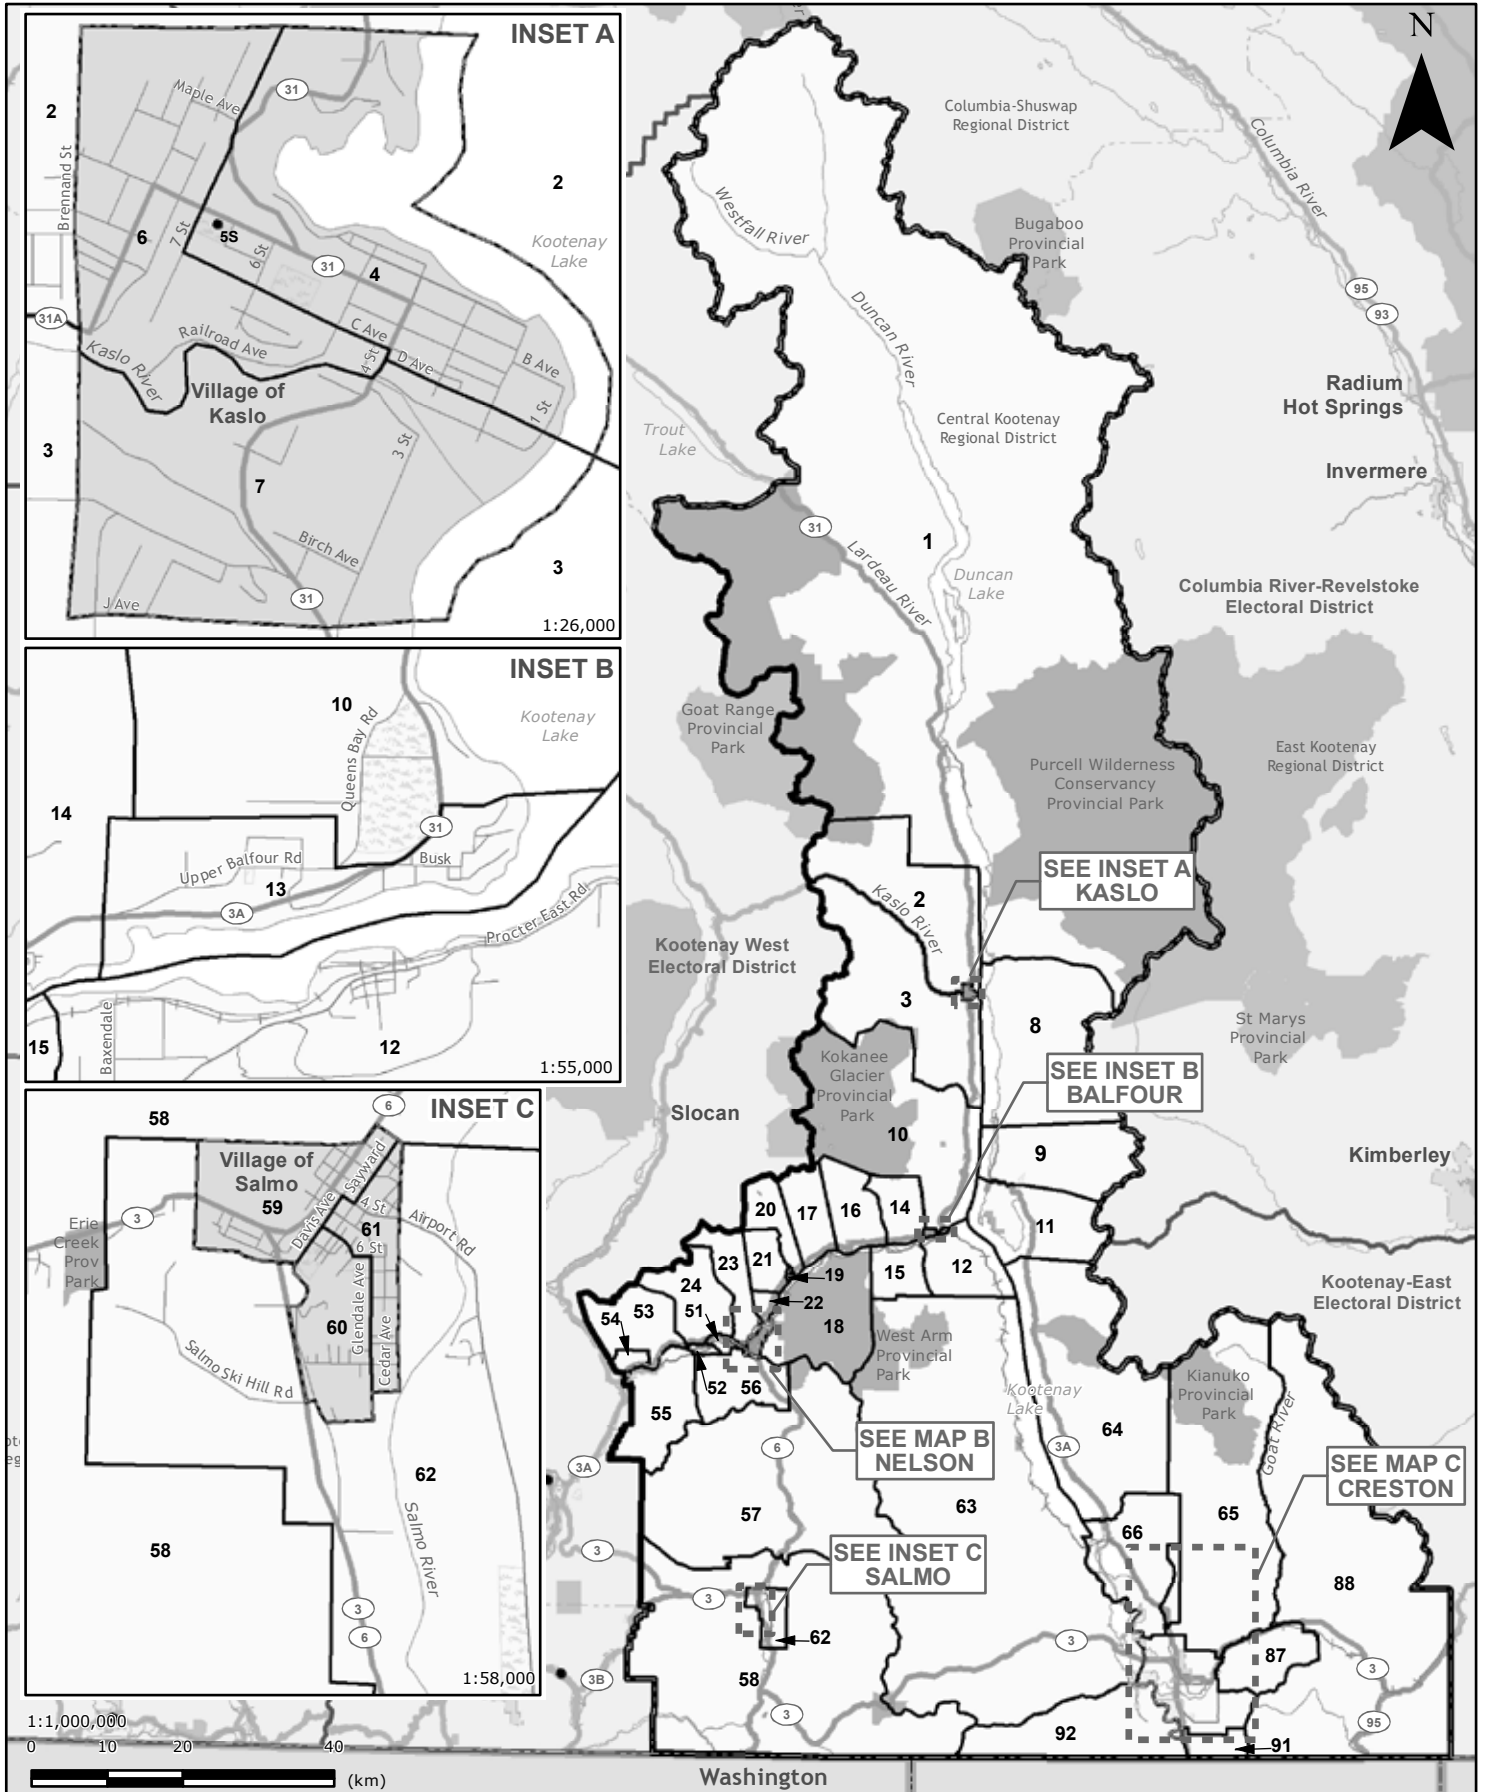

Nelson-Creston (NEL)
MAP A - Nelson-Creston Electoral District

SEE INSET A
 KASLO

SEE INSET B
 BALFOUR

SEE MAP B
 NELSON

SEE INSET C
 SALMO

SEE MAP C
 CRESTON

Nelson-Creston (NEL)
MAP C - Creston

	Sjeng Derkx	Greg Garbula	Michelle Mungall	Total valid votes	Rejected ballots	Registered voters
	GP	LIB	NDP			
Advance voting						
Best Western Baker St Inn	317	248	784	1,349	9	
Crawford Bay Community Hall	28	53	74	155	0	
Holy Cross Hall	176	476	543	1,195	9	
Kaslo Royal Canadian Legion 74	84	140	241	465	3	
Salmo Valley Youth & Community Centre	25	37	92	154	0	
General voting						
Voting area						
1	33	62	107	202	0	382
2	17	37	44	98	0	288
3	23	29	48	100	1	330
4	19	32	66	117	0	314
5S *1	-	-	-	-	-	18
6	14	26	57	97	0	331
7	10	19	24	53	0	187
8	24	39	60	123	2	254
9	23	24	80	127	0	269
10	24	12	49	85	1	154
11	27	38	66	131	0	315
12	40	28	89	157	1	265
13	41	84	73	198	0	364
14	36	99	62	197	1	344
15	30	46	69	145	2	260
16	42	40	77	159	0	313
17	28	27	68	123	0	281
18	20	10	31	61	0	134
19	21	58	69	148	0	348
20	42	41	107	190	1	415
21	36	48	52	136	1	318
22	26	32	54	112	4	374
23	46	49	63	158	0	351
24	26	35	68	129	1	275
25A	5	6	25	36	0	102
25B	28	32	68	128	2	280
26A	41	40	64	145	0	273
26B	28	19	52	99	0	217
27	30	46	83	159	1	332
28S *1	19	45	81	145	12	84
29S *1	-	-	-	-	-	89
30	59	31	91	181	0	374
31	51	48	87	186	0	384
32	34	18	90	142	1	345
33	38	17	66	121	0	347
34	38	28	70	136	0	308
35	42	34	47	123	1	293
36	41	6	96	143	0	338
37	22	6	54	82	1	250
38	24	13	59	96	1	304

*1 Voting areas 5S, 28S, 29S, 47S and 80S combined