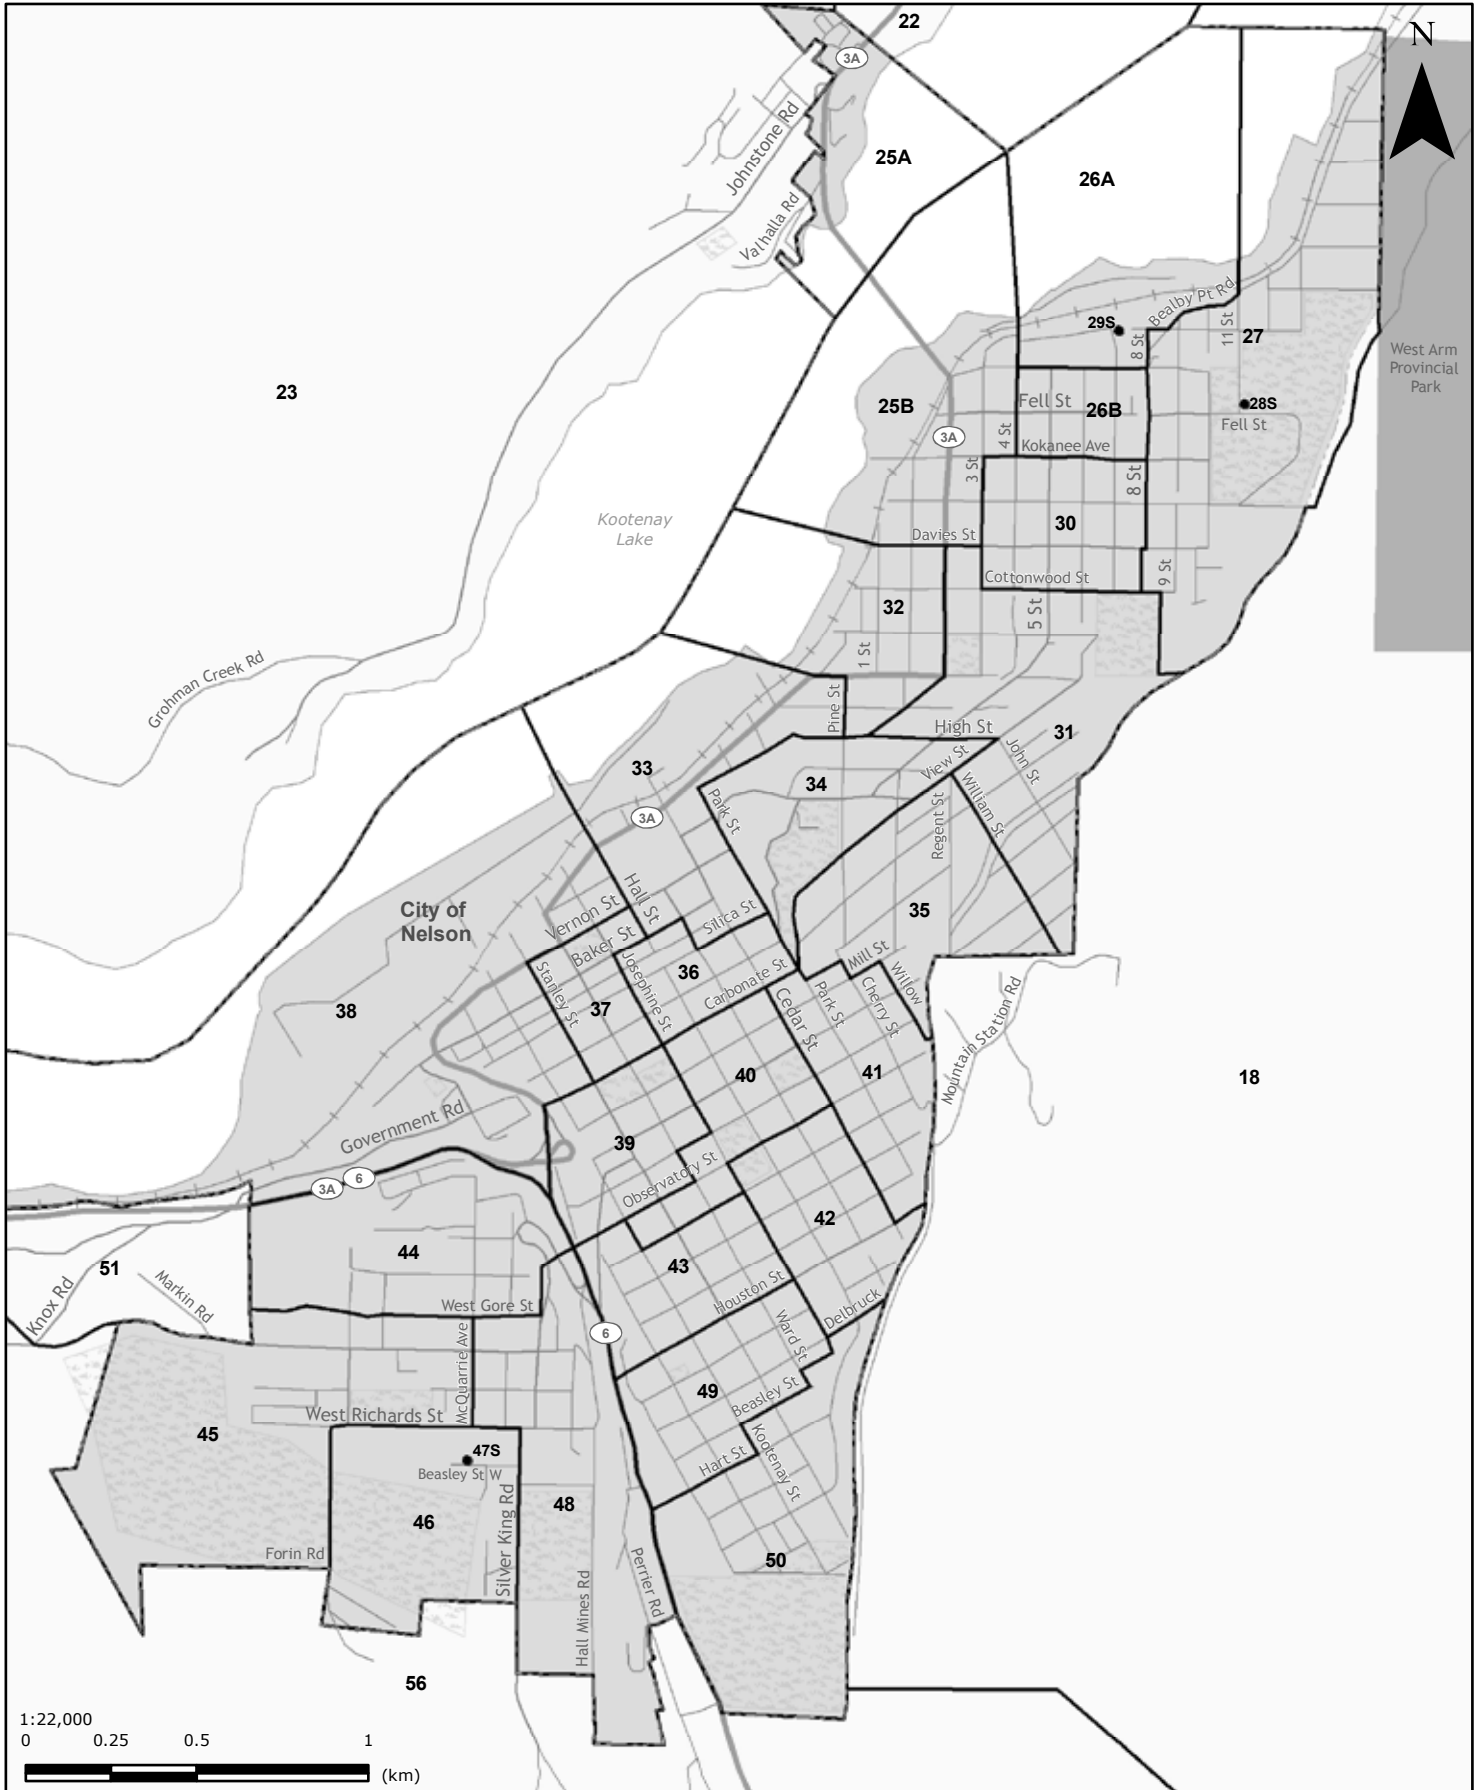

Nelson-Creston (NEL)
MAP A - Nelson-Creston Electoral District

SEE INSET A
 KASLO

SEE INSET B
 BALFOUR

SEE MAP B
 NELSON

SEE INSET C
 SALMO

SEE MAP C
 CRESTON

Nelson-Creston (NEL)
MAP C - Creston

	Sjeng Derkx	Greg Garbula	Michelle Mungall	Total valid votes	Rejected ballots	Registered voters
	GP	LIB	NDP			
Advance voting						
Best Western Baker St Inn	317	248	784	1,349	9	
Crawford Bay Community Hall	28	53	74	155	0	
Holy Cross Hall	176	476	543	1,195	9	
Kaslo Royal Canadian Legion 74	84	140	241	465	3	
Salmo Valley Youth & Community Centre	25	37	92	154	0	
General voting						
Voting area						
1	33	62	107	202	0	382
2	17	37	44	98	0	288
3	23	29	48	100	1	330
4	19	32	66	117	0	314
5S *1	-	-	-	-	-	18
6	14	26	57	97	0	331
7	10	19	24	53	0	187
8	24	39	60	123	2	254
9	23	24	80	127	0	269
10	24	12	49	85	1	154
11	27	38	66	131	0	315
12	40	28	89	157	1	265
13	41	84	73	198	0	364
14	36	99	62	197	1	344
15	30	46	69	145	2	260
16	42	40	77	159	0	313
17	28	27	68	123	0	281
18	20	10	31	61	0	134
19	21	58	69	148	0	348
20	42	41	107	190	1	415
21	36	48	52	136	1	318
22	26	32	54	112	4	374
23	46	49	63	158	0	351
24	26	35	68	129	1	275
25A	5	6	25	36	0	102
25B	28	32	68	128	2	280
26A	41	40	64	145	0	273
26B	28	19	52	99	0	217
27	30	46	83	159	1	332
28S *1	19	45	81	145	12	84
29S *1	-	-	-	-	-	89
30	59	31	91	181	0	374
31	51	48	87	186	0	384
32	34	18	90	142	1	345
33	38	17	66	121	0	347
34	38	28	70	136	0	308
35	42	34	47	123	1	293
36	41	6	96	143	0	338
37	22	6	54	82	1	250
38	24	13	59	96	1	304

*1 Voting areas 5S, 28S, 29S, 47S and 80S combined