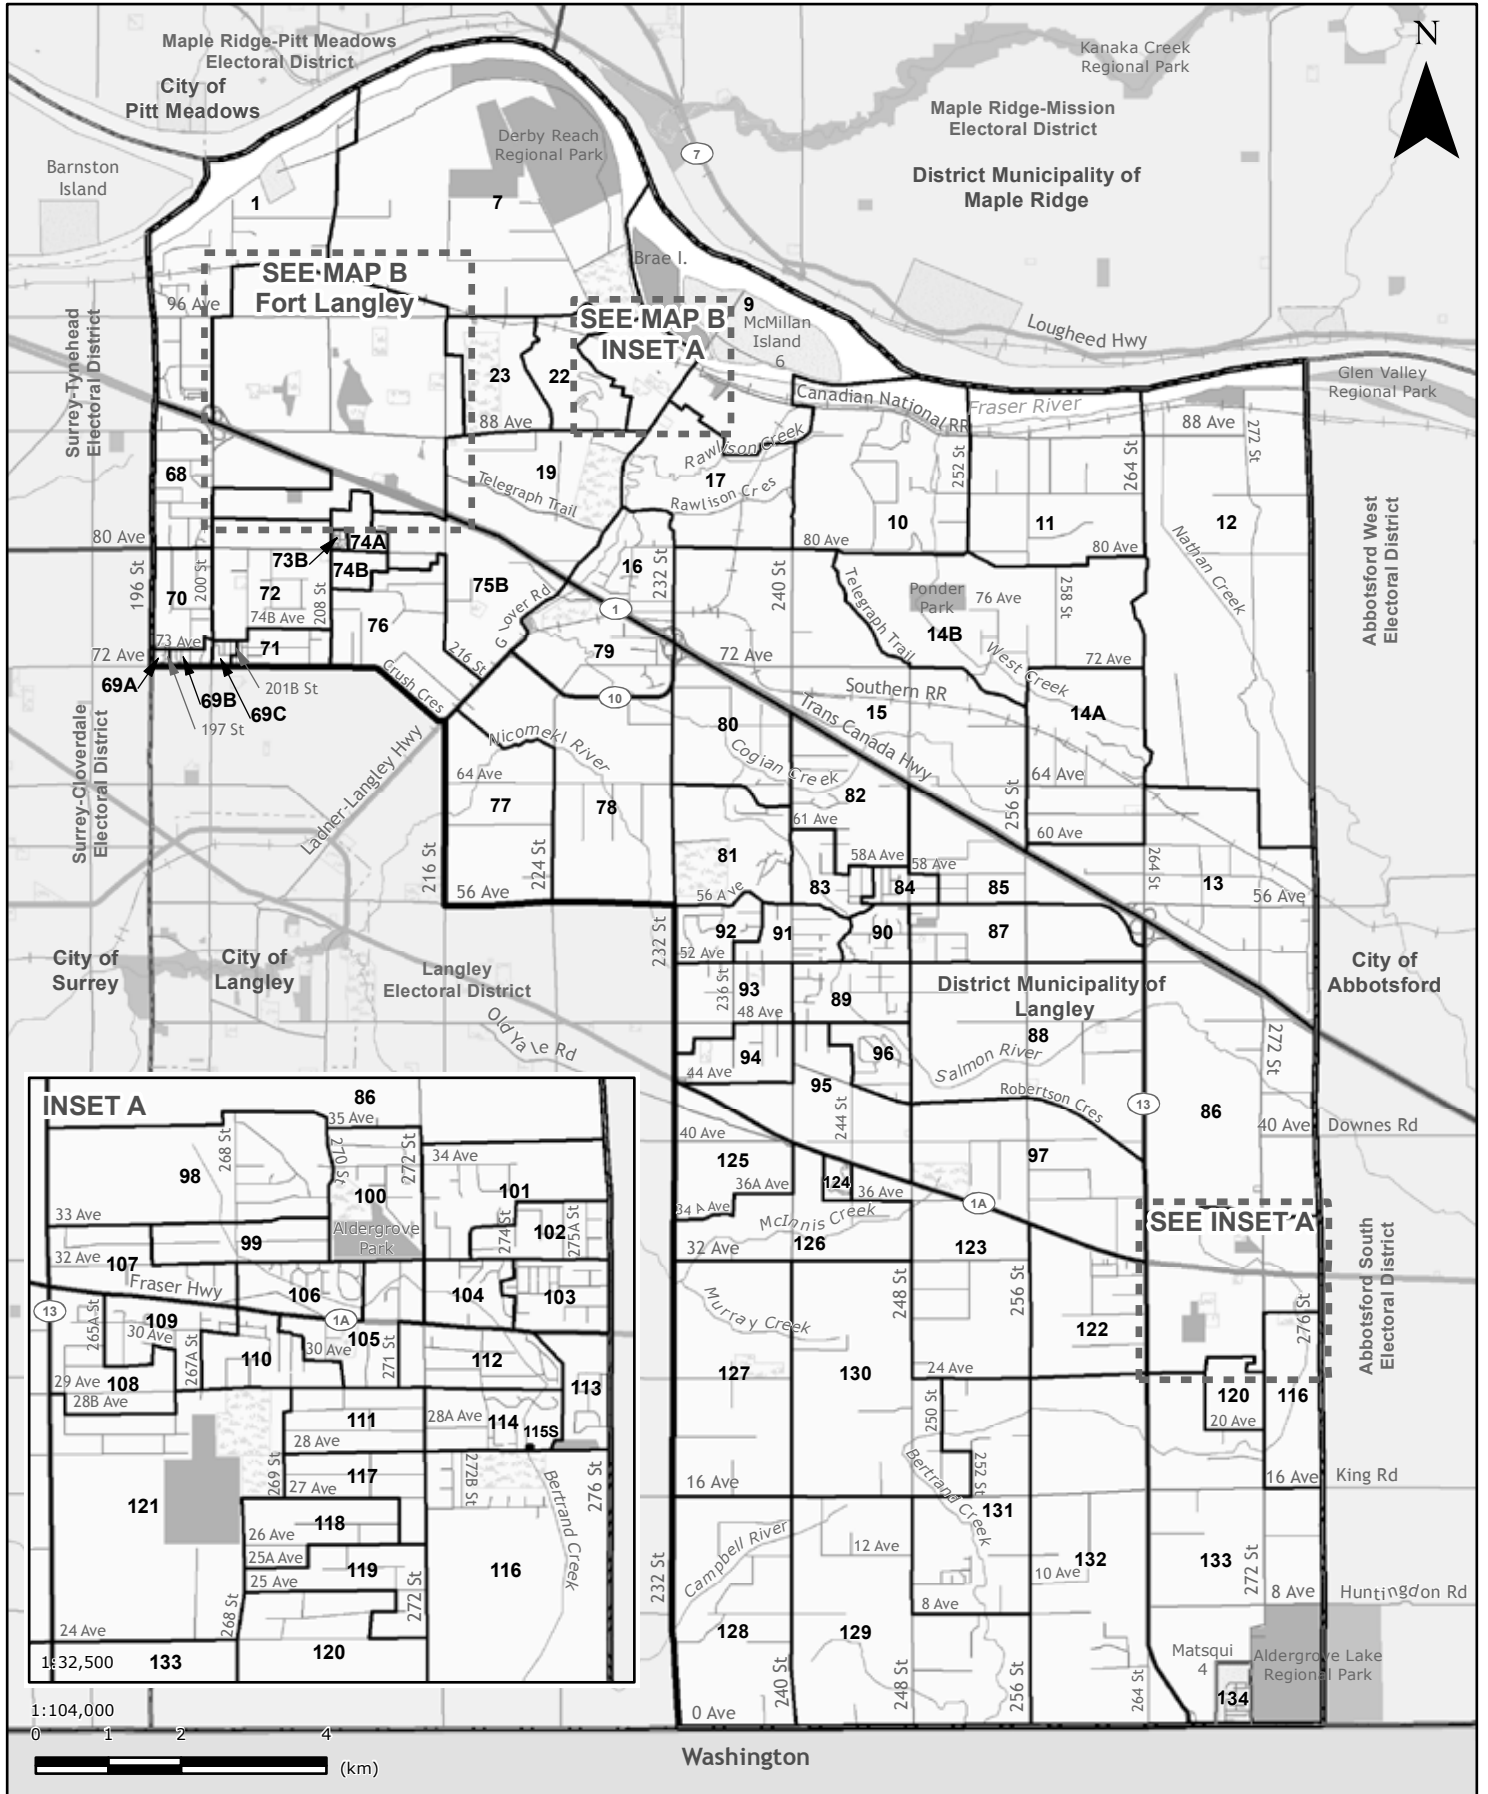

**Fort Langley-Aldergrove (FLA)
MAP A - Fort Langley-Aldergrove Electoral District**

Fort Langley-Aldergrove (FLA)
Voting results by voting area

Statement of Votes
 40th Provincial General Election
 May 14, 2013

	Rich Coleman	Lisa David	Shane Dyson	Rick Manuel	Kevin Mitchell	Total valid votes	Rejected ballots	Registered voters
	LIB	GP	NDP	CP	IND			
Advance voting								
Mountainview Alliance Church	1,345	120	571	171	43	2,250	5	
Royal Canadian Legion 265	789	116	456	190	31	1,582	1	
General voting								
Voting area								
1	52	13	47	17	9	138	1	328
2	85	10	44	16	2	157	1	349
3	115	5	50	22	4	196	0	355
4	85	21	58	3	3	170	0	360
5	105	8	35	13	3	164	0	327
6	92	10	25	17	1	145	0	308
7	119	18	26	14	5	182	0	328
8A	104	15	51	8	3	181	0	309
8B	129	29	48	13	5	224	0	471
9	81	23	78	9	3	194	0	370
10	91	11	13	13	4	132	0	243
11	53	12	19	8	5	97	0	264
12	83	9	23	13	2	130	0	303
13	81	5	23	4	3	116	0	318
14A	84	20	24	12	6	146	0	337
14B	62	8	23	3	1	97	0	237
15	70	9	28	17	1	125	0	353
16	141	14	31	21	9	216	0	409
17	119	16	59	15	4	213	2	343
18S *1	11	2	7	6	2	28	4	84
19	81	7	29	11	5	133	0	347
20	81	27	54	17	6	185	0	315
21	83	33	70	20	4	210	1	385
22	82	29	61	20	12	204	1	359
23	105	16	56	15	1	193	2	391
24	89	20	44	26	3	182	0	328
25	85	19	39	20	3	166	1	316
26	99	11	52	13	4	179	1	365
27	84	13	48	14	6	165	0	314
28	122	19	62	14	5	222	1	391
29	83	15	67	21	6	192	1	382
30	98	17	49	8	3	175	0	377
31	88	22	44	14	3	171	1	332
32	94	23	57	18	7	199	0	366
33	72	18	50	25	6	171	0	365
34	129	10	51	13	1	204	0	368
35A	92	9	45	7	1	154	0	347
35B	52	3	18	4	0	77	0	188
36	96	15	42	20	3	176	1	319
37	97	11	27	9	1	145	0	297

*1 Voting areas 18S and 115S combined